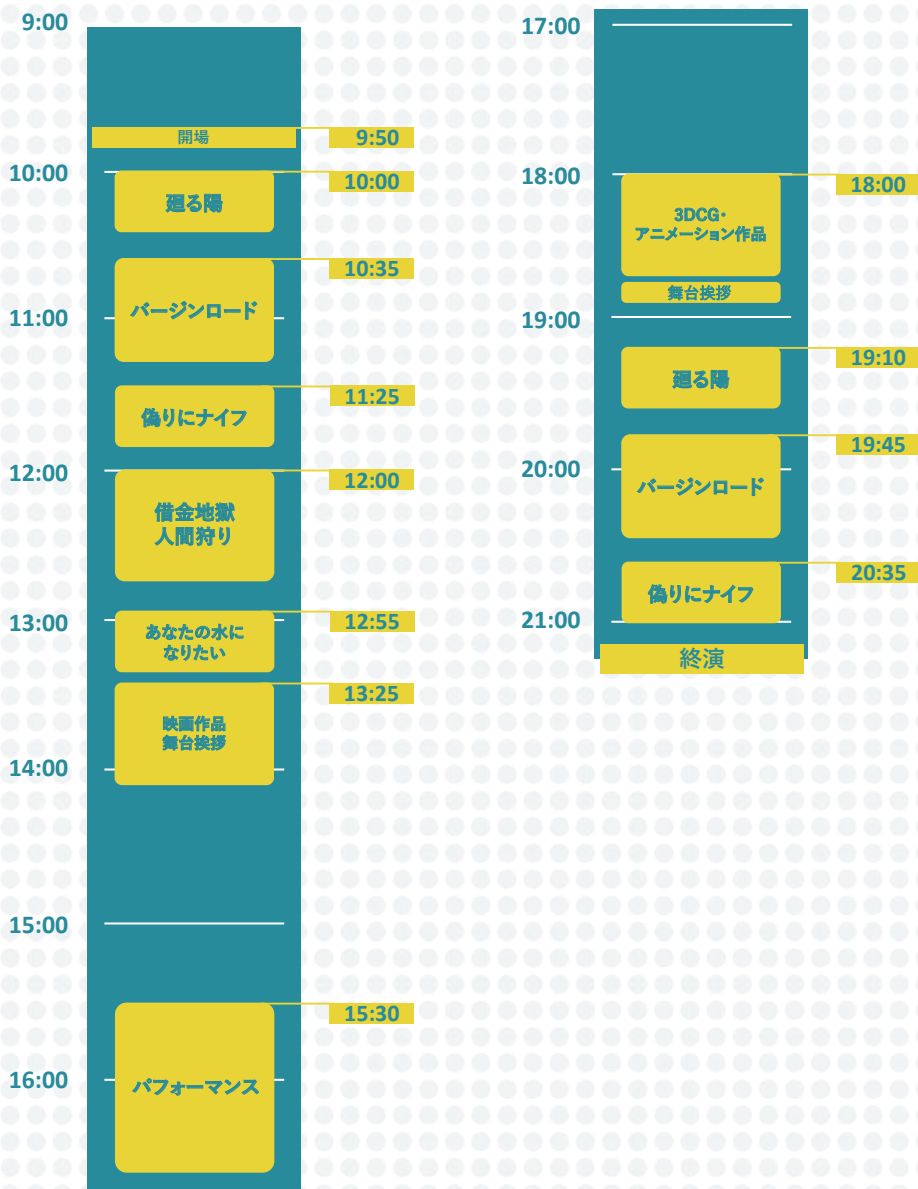

スクリーン上映スケジュール

開場 / 終演

17日(水)

13:30 / 20:35

※各作品ごとに休憩があります。

18日(木)

開場 / 終演

11:10 / 19:40

※各作品ごとに休憩があります。

11:00

開場

11:10

偽りにナイフ

11:20

12:00

借金地獄
人間狩り

18:00

19:00

20:00

開場 / 終演

20日(土)

9:50 / 21:00

※各作品ごとに休憩があります。

21日(日)

開場 / 終演

9:50 / 17:50

※各作品ごとに休憩があります。